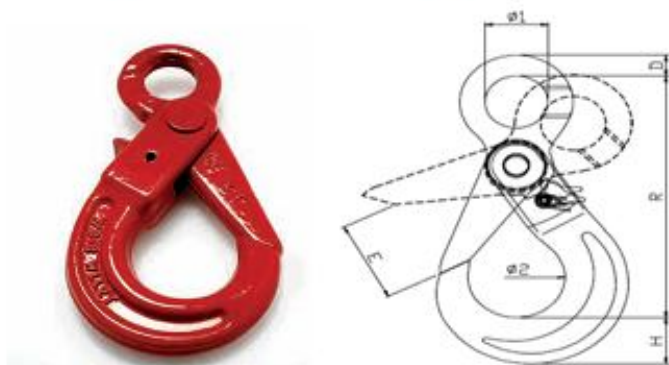

**Gancho Ojo Automatico – Eye self-locking hook**

Ø	WLL (TN)	R+2.5	D+1	Ø <sub>2</sub> +1	H+1	E+2
6 mm	1,12	110.5	10	34	19.5	28
7/8 mm	2	136	12	46	24	34
10 mm	3.15	171	15	56	30	44
13 mm	5.3	208.5	19.5	69	40	52
16 mm	8	257.5	22	86	50.5	60