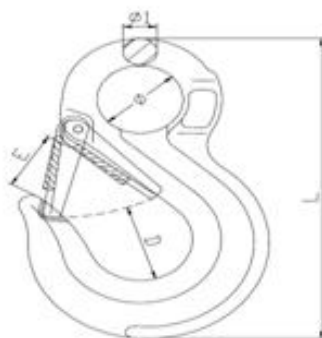

Gancho Ojo Lengüeta - Eye hook with LATCH

Ø	WLL (TN)	Ø1+1	E+1	D+1	Ø + 1	L+2
6 mm	1,12	9	24	21	20	108
7/8 mm	2	11	30	26	25	133
10 mm	3.15	15	34	39	38	167
13 mm	5.3	19	39	54	43	213
16 mm	8	23	46	64	50	255